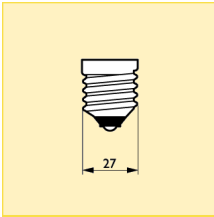

Glob (G-şekil) Softone Glob

Ek teknik veriler

Ürün adı	Ampul kavanozu kaplaması	Ortalama ömür (h)	Ayarlanabilir	Yanma konumu
Softone 60W E27 230V G95 WH	YUMUŞAK BEYAZ	1000	evet	EVRENSEL
Softone 60W E27 230V G120 WH	YUMUŞAK BEYAZ	1000	evet	EVRENSEL
Softone 100W E27 230V G95 WH	YUMUŞAK BEYAZ	1000	evet	EVRENSEL
Softone 100W E27 230V G120 WH	YUMUŞAK BEYAZ	1000	evet	EVRENSEL

Lojistik bilgi

Ürün adı	Paketleme türü	Paket tipi tanımı	Dış ambalaj içindeki paket adedi	Paketleme şekli	Paket birimi
Softone 60W E27 230V G95 WH	1CT	1 Lamp in a Folding Carton	10	10	1
Softone 60W E27 230V G120 WH	1CT	1 Lamp in a Folding Carton	10	10	1
Softone 100W E27 230V G95 WH	1CT	1 Lamp in a Folding Carton	10	10	1
Softone 100W E27 230V G120 WH	1CT	1 Lamp in a Folding Carton	10	10	1

Ürün adı	Paket uzunluğu (mm)	Paket genişliği (mm)	Paket yüksekliği (mm)	Parça başına Brüt Ağırlık (g)	Net ağırlık (g)
Softone 60W E27 230V G95 WH	486	205	153	101.8	55
Softone 60W E27 230V G120 WH	606	248	159	-	97
Softone 100W E27 230V G95 WH	486	205	153	104.0	55
Softone 100W E27 230V G120 WH	606	248	159	171.0	97

Duy/ soket

E27

Yanma konumu

Evrensel