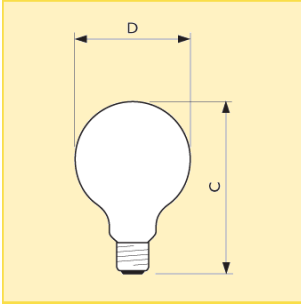

Glob (G-şekil) Softone Glob

Ampul:

- Küresel (G-tipi) cam ve E veya B duylu, normal gazlı enkandesan ampuller

Özellikleri:

- Homojen dağılımlı, parlatsız bir ışık yaratan, içten bir opal katmanla kaplanmış ampul
- Keskin gölgeler oluşturmadan yayılan ışık

Boyutlar (mm)

Boyut. No.	C max.	D nom.
1	147	95
2	172.5	120

Tip	Ticari ürün adı							Lümen çıkışı (lm)	Renk geriverim endeksi (R _a)	Boyut. No.	Sipariş numarası
	Ampul gücü	Duy/ soket	Gerilim	Ampul şekli	Ampul kavanozu kaplaması	Paketleme türü	Paketleme şekli				
Softone	60W	E27	230V	G95	WH	1CT	10	630	100	1	8711500... 034557 25
Softone	60W	E27	230V	G120	WH	1CT	10	630	100	2	034632 25
Softone	100W	E27	230V	G95	WH	1CT	10	1200	100	1	034847 25
Softone	100W	E27	230V	G120	WH	1CT	10	1150	100	2	034649 25